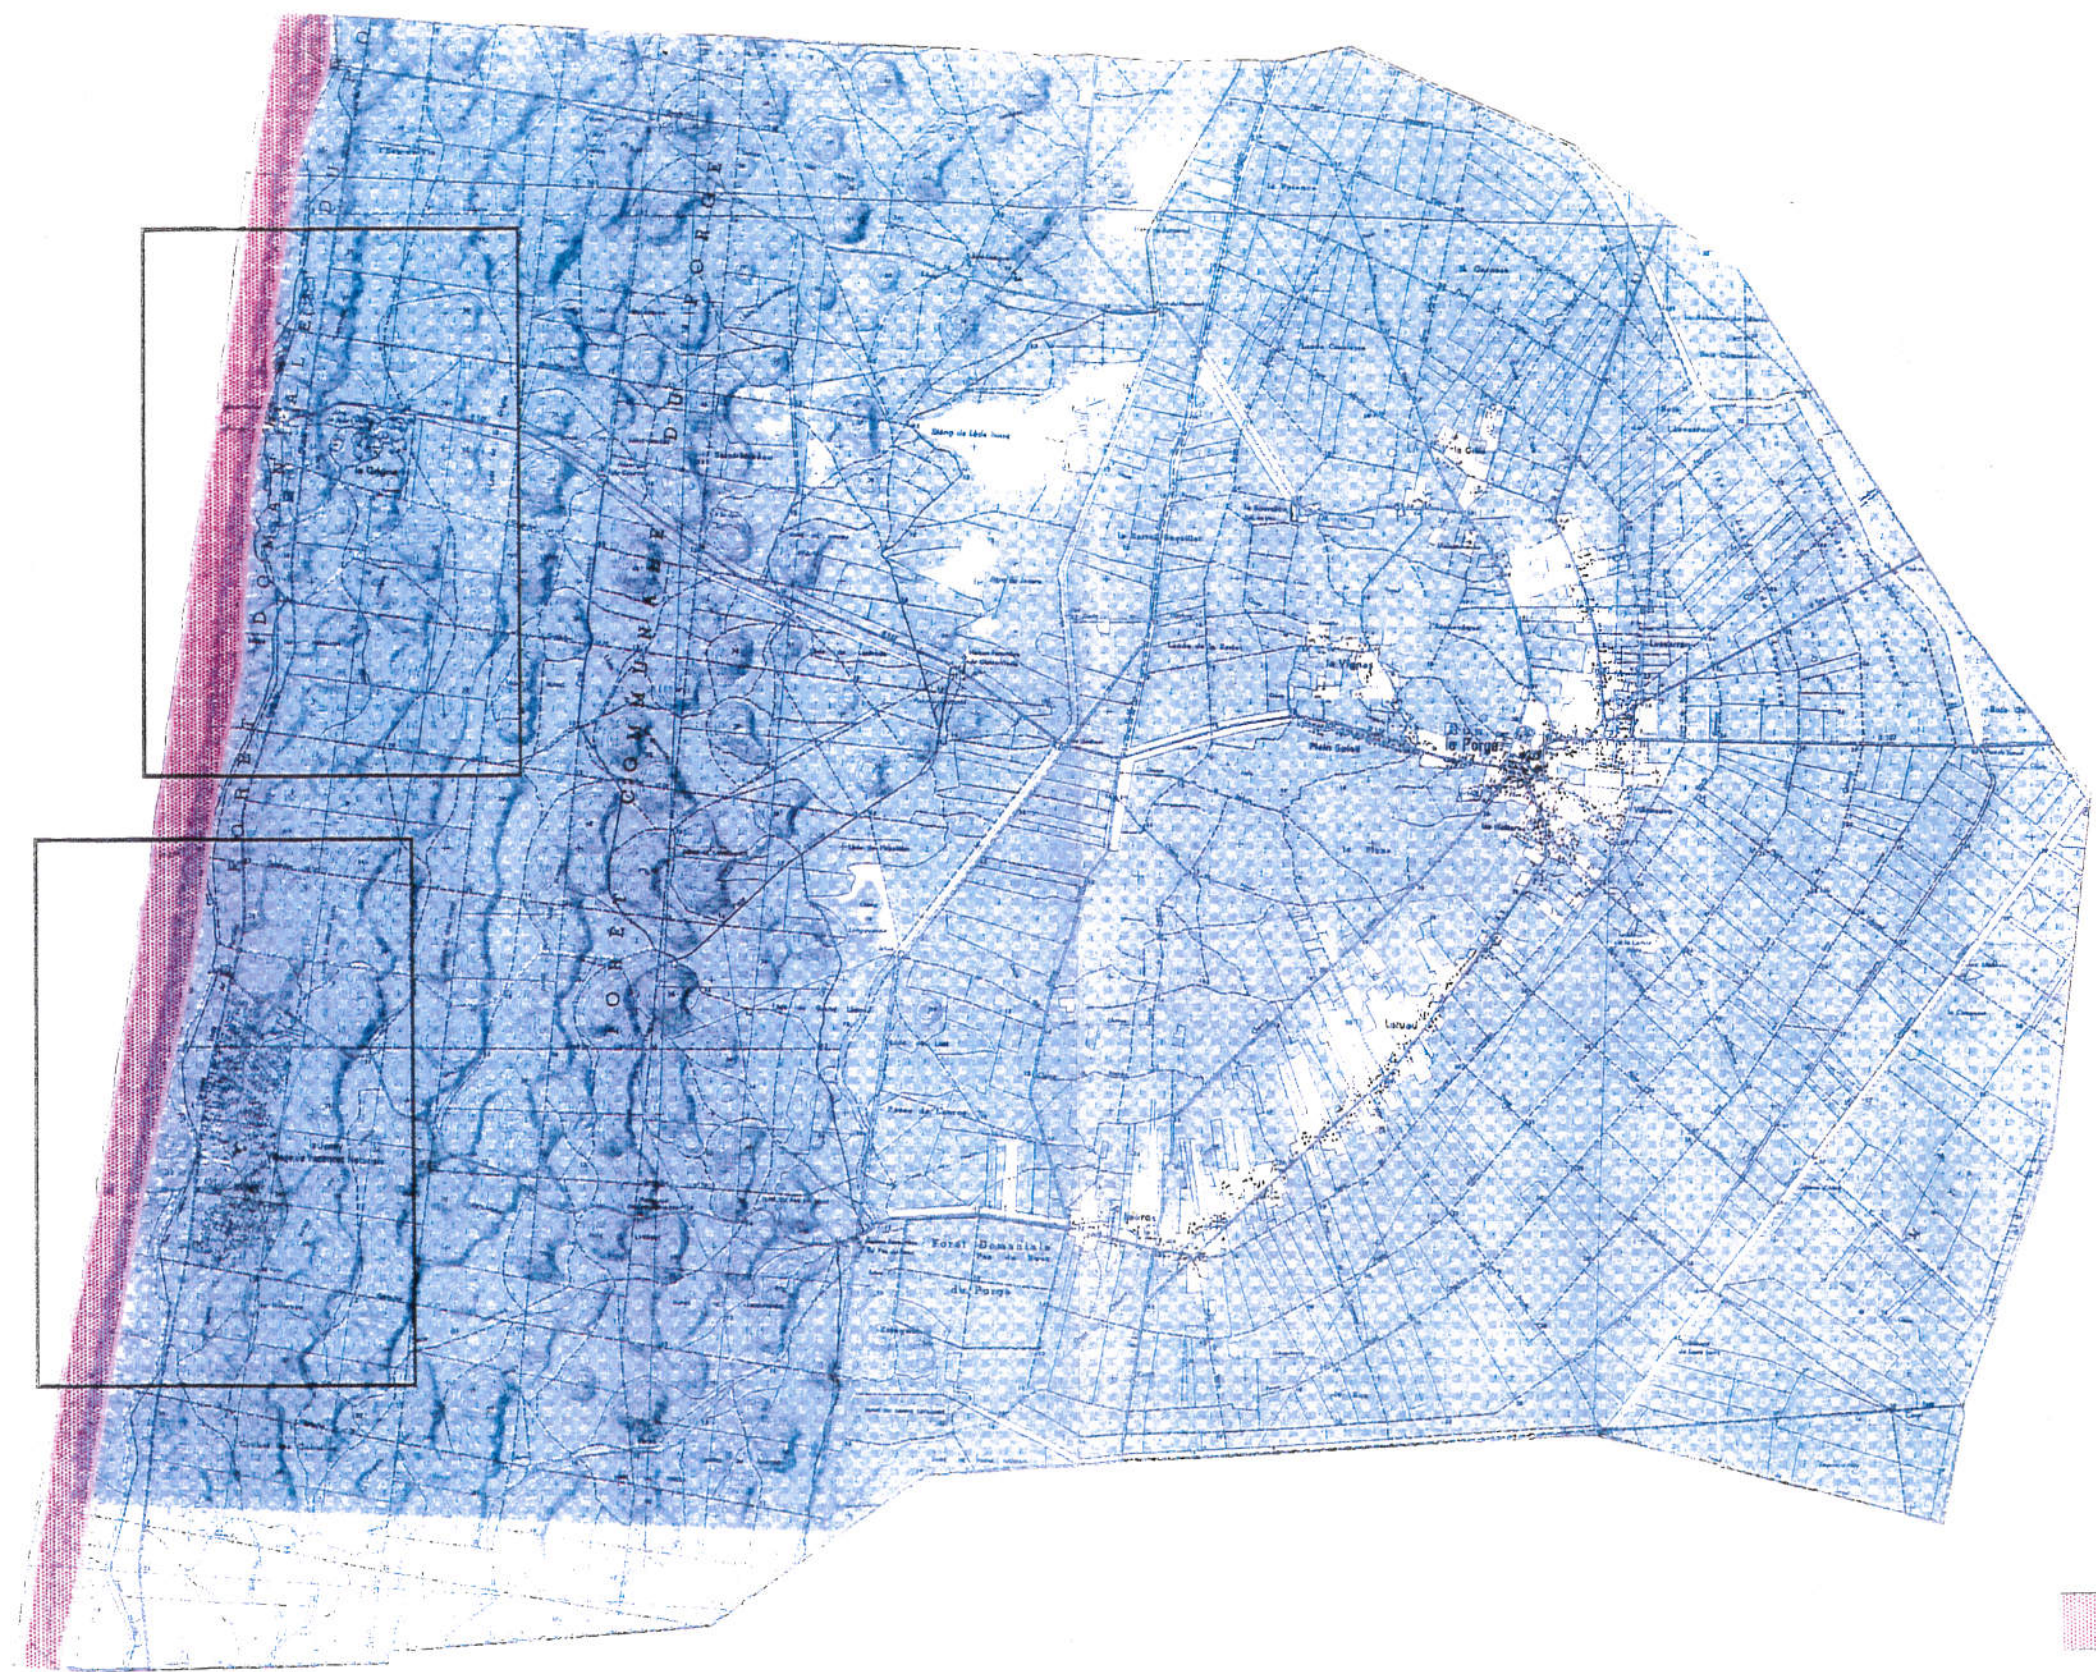

Commune de : LE PORGE

Plan N° 2

Echelle : 1 / 10 000

Source : Plan de Prévention des Risques approuvé par arrêté préfectoral du 31 décembre 2001

Zonage détaillé voir plan N° 1

Zonage détaillé voir plan N° 2

LEGENDE

Fuseau d'aléa

Zone rouge