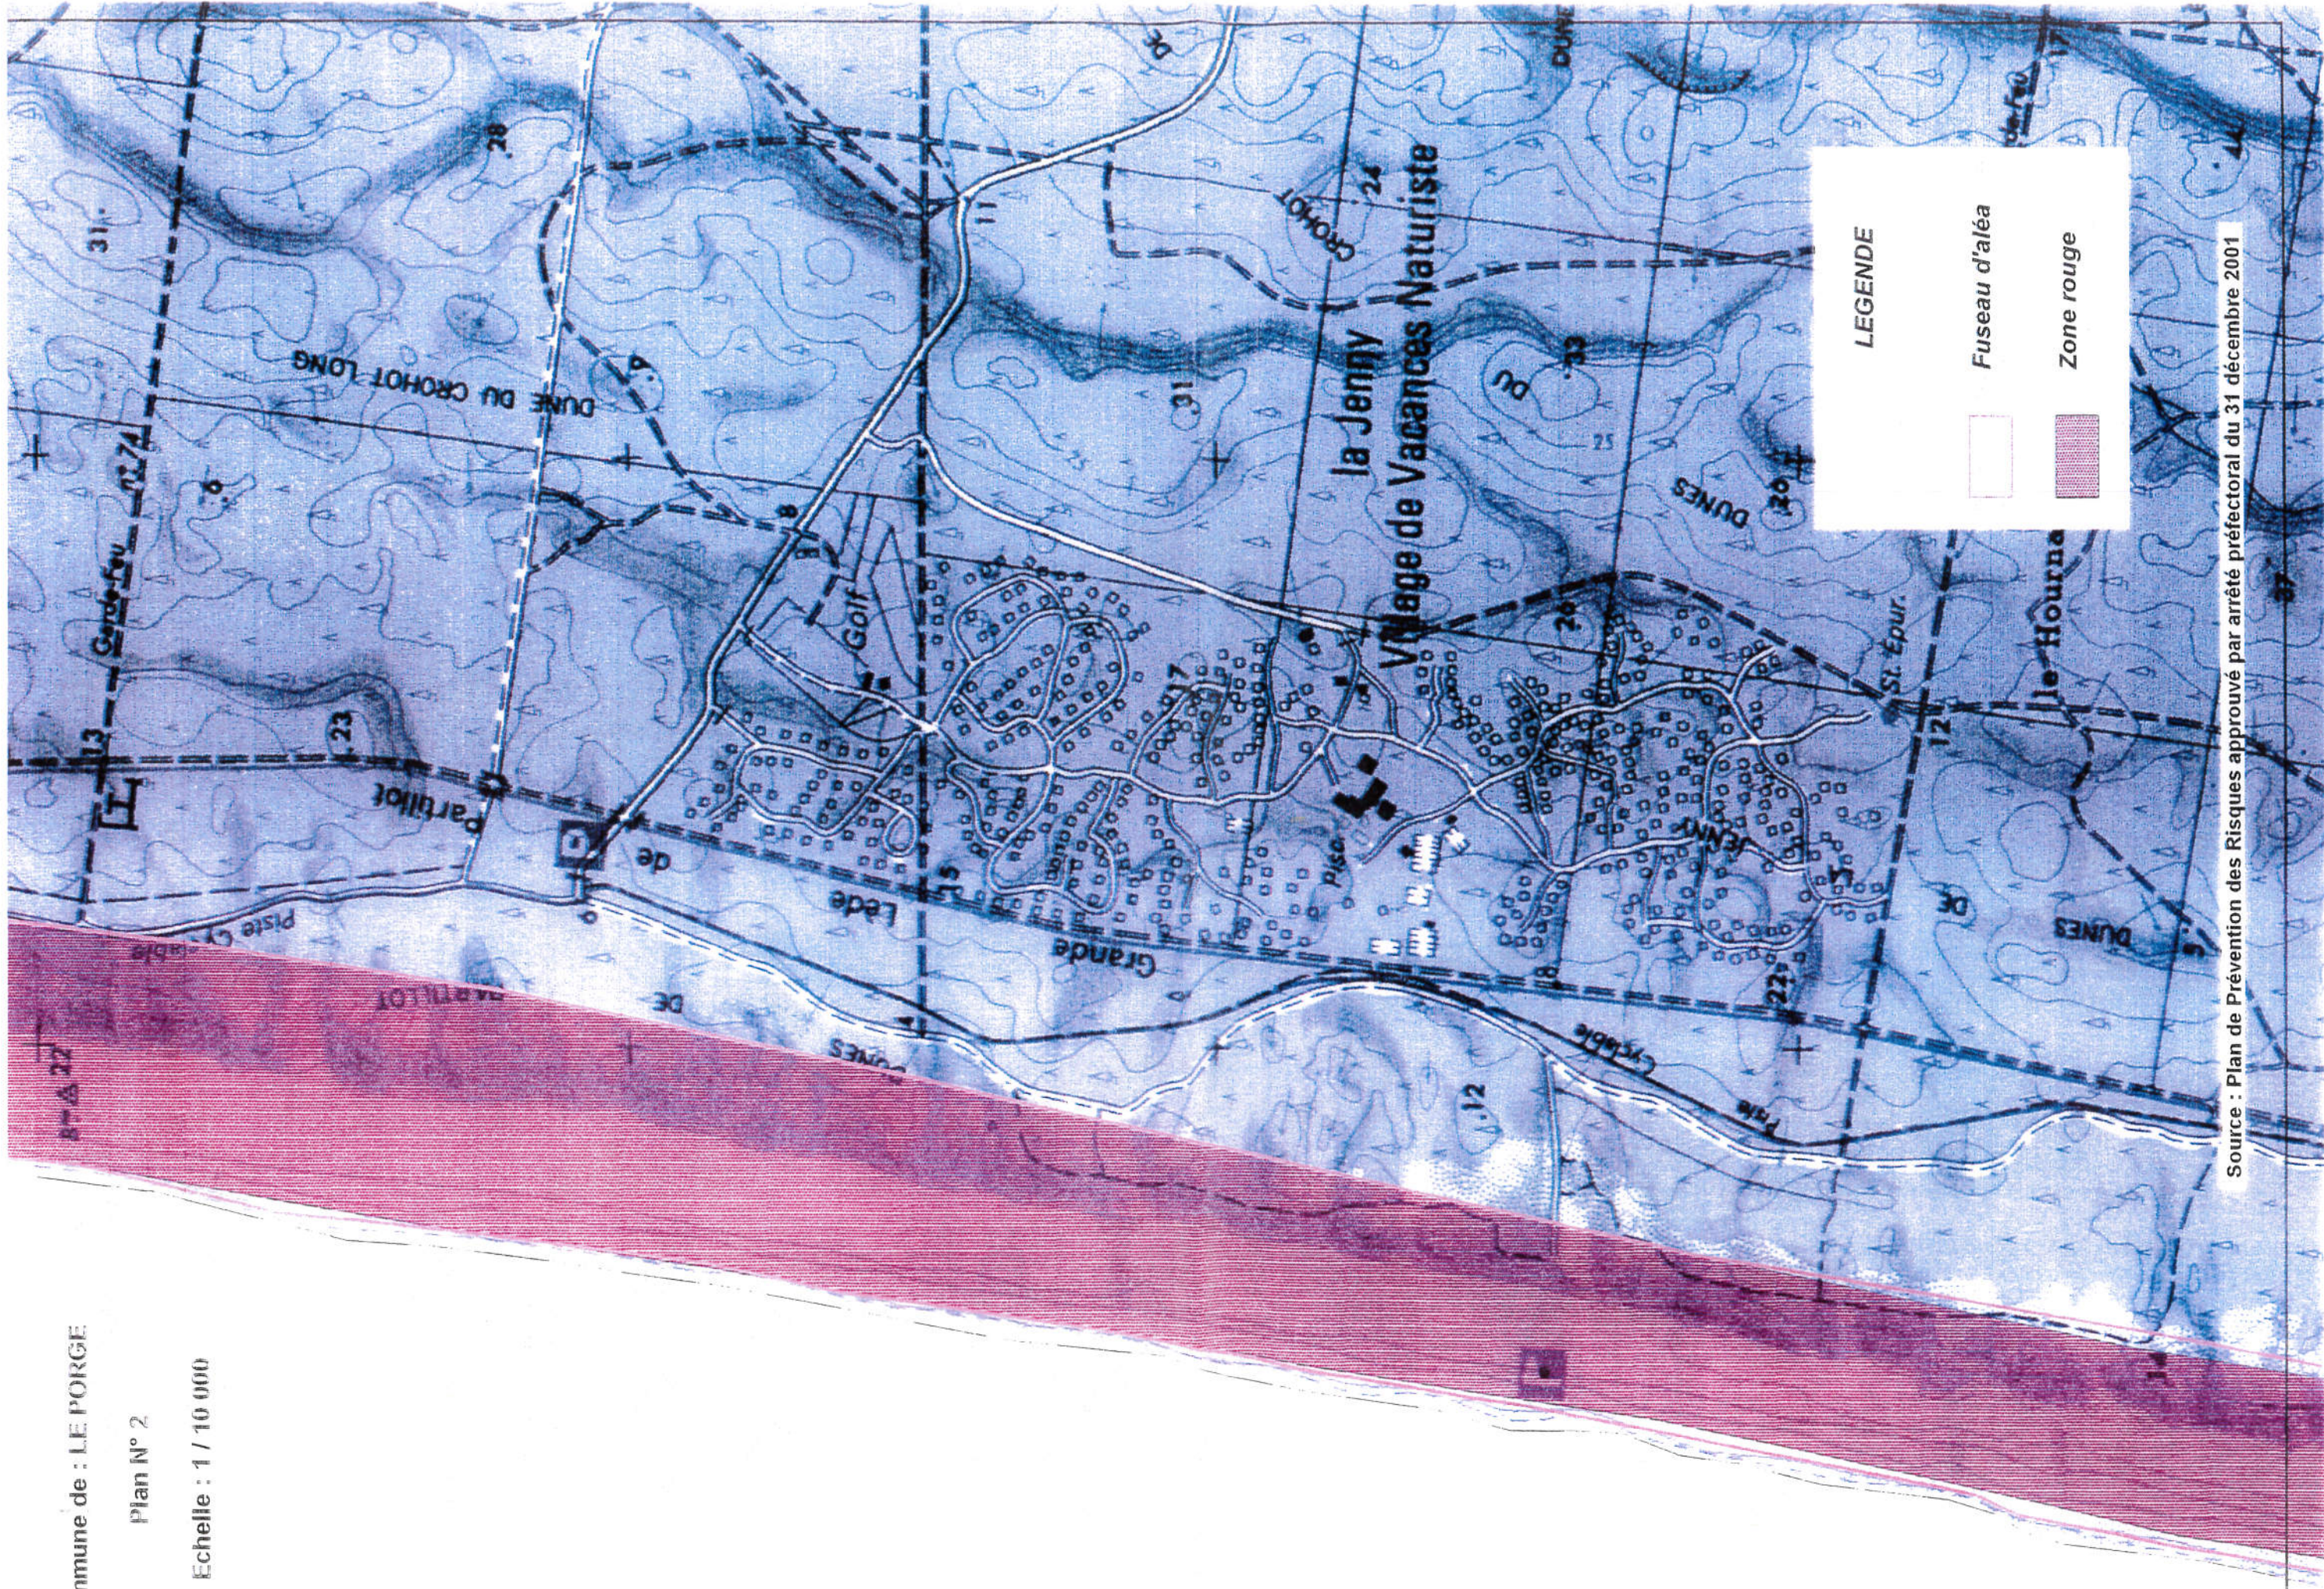

Commune de : LE PORGE

Plan N° 2

Echelle : 1 / 10 000

Source : Plan de Prévention des Risques approuvé par arrêté préfectoral du 31 décembre 2001

Zonage détaillé voir plan N° 1

Zonage détaillé voir plan N° 2

LEGENDE

Fuseau d'aléa

Zone rouge